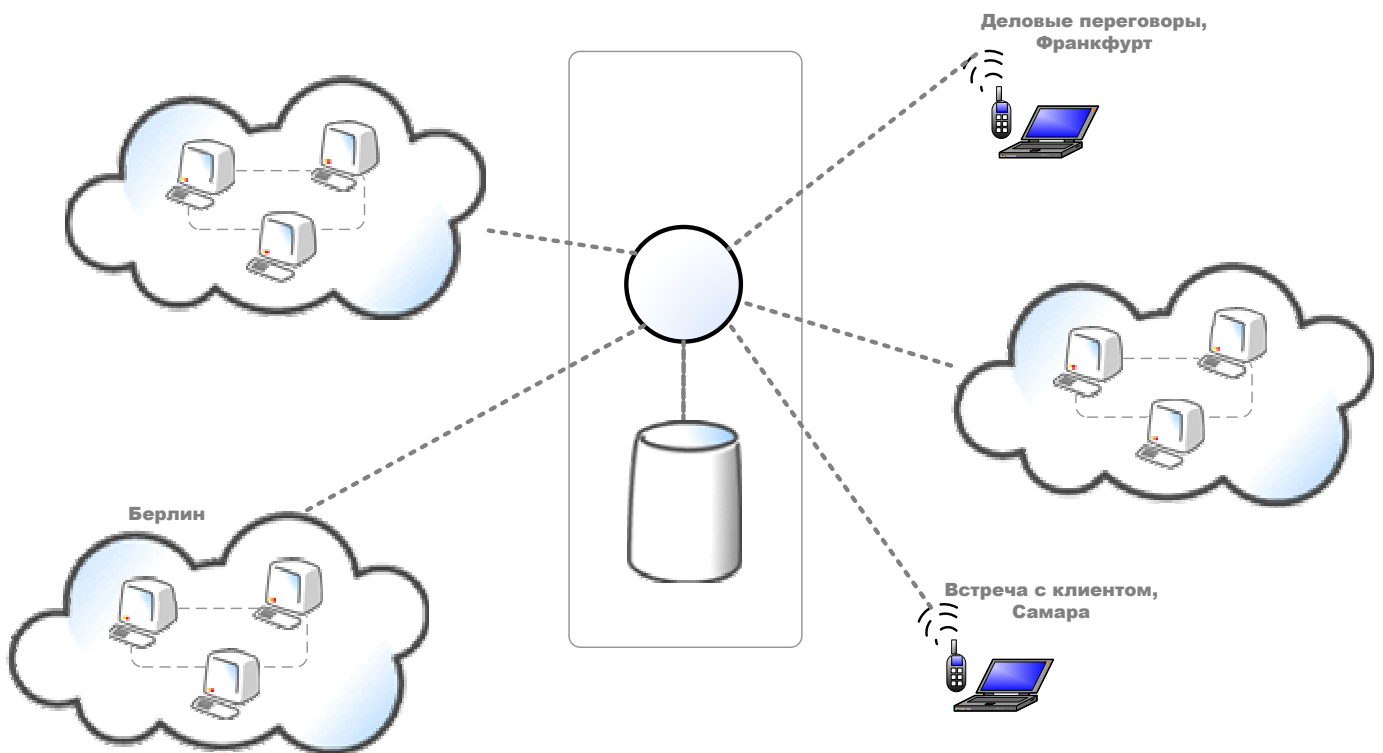

how what
software development
project management
expert knowledge
laboratory research

spellabs **web.agent** for Microsoft Navision

keep your
Navision
Online!

● что такое web.agent

Технология web.agent открывает для пользователей Microsoft Navision возможность доступа в ERP-систему из любой точки мира. Web.agent позволяет работать с системой Microsoft Navision через стандартный браузер, обеспечивая внешний вид и поведение интерфейса, очень близкое к стандартному виду windows-клиента Navision.

Обобщенная схема построения архитектуры системы автоматизации предприятия на базе Microsoft Navision + Spellabs Web.Agent выглядит следующим образом

архитектура

Удаленная работа узлов, контрагентов, а также сотрудников компании, находящихся за пределами офиса, возможна благодаря технологии web.agent по выделенным, ADSL и dialup каналам связи.

архитектура

Web.agent выполняется под управлением **Internet information services** и использует технологию **MSMQ** для взаимодействия с **Navision Application Server**. Модель безопасности построена на встроенной аутентификации **Windows**, что обеспечивает высокий уровень безопасности и удобство управления правами пользователей.