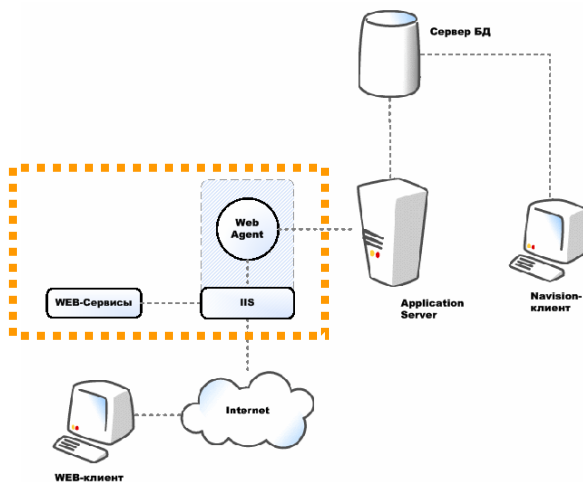

Обобщенная схема построения архитектуры системы автоматизации предприятия на базе Microsoft Navision + Spellabs Web.Agent выглядит следующим образом

архитектура

Удаленная работа узлов, контрагентов, а также сотрудников компании, находящихся за пределами офиса, возможна благодаря технологии web.agent по выделенным, ADSL и dialup каналам связи.

архитектура

Web.agent выполняется под управлением **Internet information services** и использует технологию **MSMQ** для взаимодействия с **Navision Application Server**. Модель безопасности построена на встроенной аутентификации **Windows**, что обеспечивает высокий уровень безопасности и удобство управления правами пользователей.