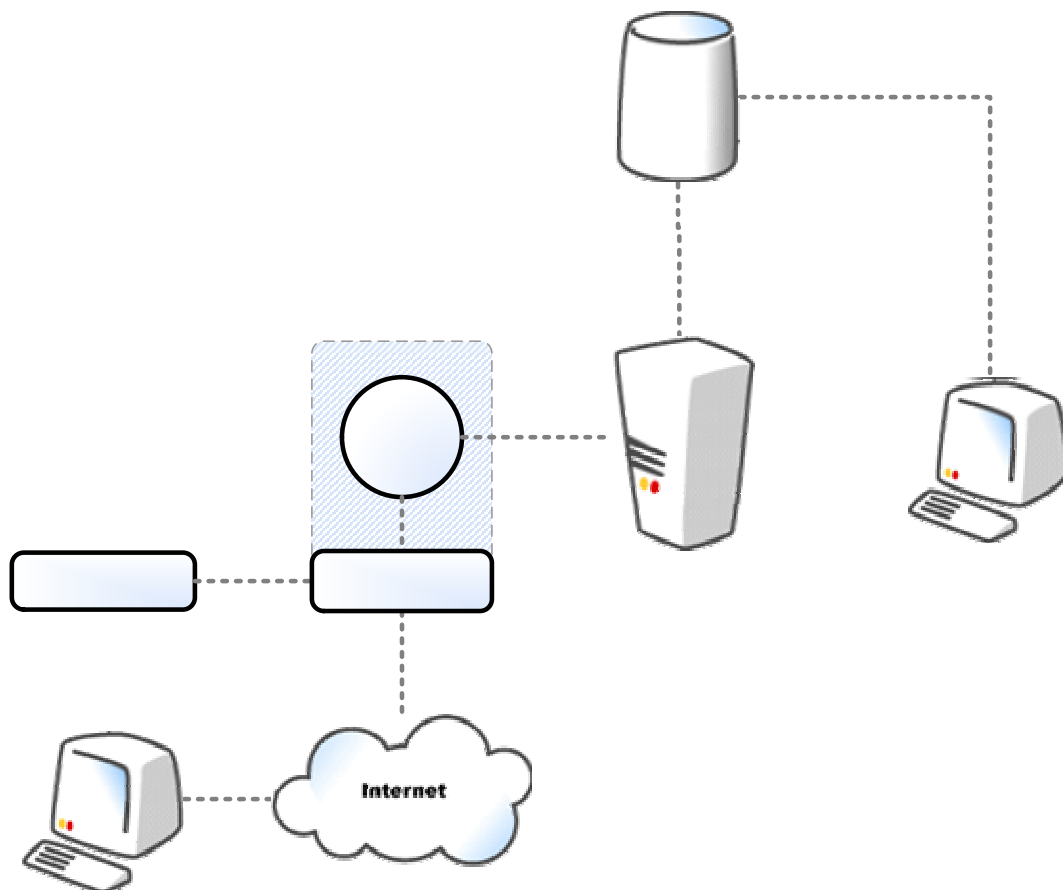

how what
software development
project management
expert knowledge
laboratory research

spellabs **web.agent** for Microsoft Navision

keep your
Navision
Online!

● что такое web.agent

Технология web.agent открывает для пользователей Microsoft Navision возможность доступа в ERP-систему из любой точки мира. Web.agent позволяет работать с системой Microsoft Navision через стандартный браузер, обеспечивая внешний вид и поведение интерфейса, очень близкое к стандартному виду windows-клиента Navision.

Обобщенная схема построения архитектуры системы автоматизации предприятия на базе Microsoft Navision + Spellabs Web.Agent выглядит следующим образом

архитектура

Удаленная работа узлов, контрагентов, а также сотрудников компании, находящихся за пределами офиса, возможна благодаря технологии web.agent по выделенным, ADSL и dialup каналам связи.

архитектура

Web.agent выполняется под управлением **Internet information services** и использует технологию **MSMQ** для взаимодействия с **Navision Application Server**. Модель безопасности построена на встроенной аутентификации **Windows**, что обеспечивает высокий уровень безопасности и удобство управления правами пользователей.