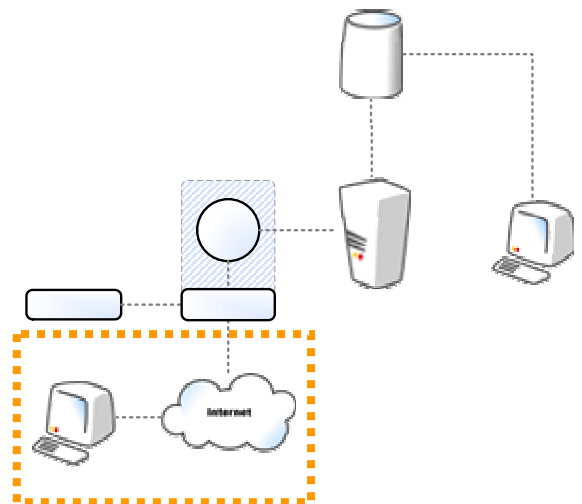

how what
software development
project management
expert knowledge
laboratory research

spellabs **web.agent** for Microsoft Navision

keep your
Navision
Online!

● что такое web.agent

Технология web.agent открывает для пользователей Microsoft Navision возможность доступа в ERP-систему из любой точки мира. Web.agent позволяет работать с системой Microsoft Navision через стандартный браузер, обеспечивая внешний вид и поведение интерфейса, очень близкое к стандартному виду windows-клиента Navision.

Обобщенная схема построения архитектуры системы автоматизации предприятия на базе Microsoft Navision + Spellabs Web.Agent выглядит следующим образом

архитектура

Удаленная работа узлов, контрагентов, а также сотрудников компании, находящихся за пределами офиса, возможна благодаря технологии web.agent по выделенным, ADSL и dialup каналам связи.