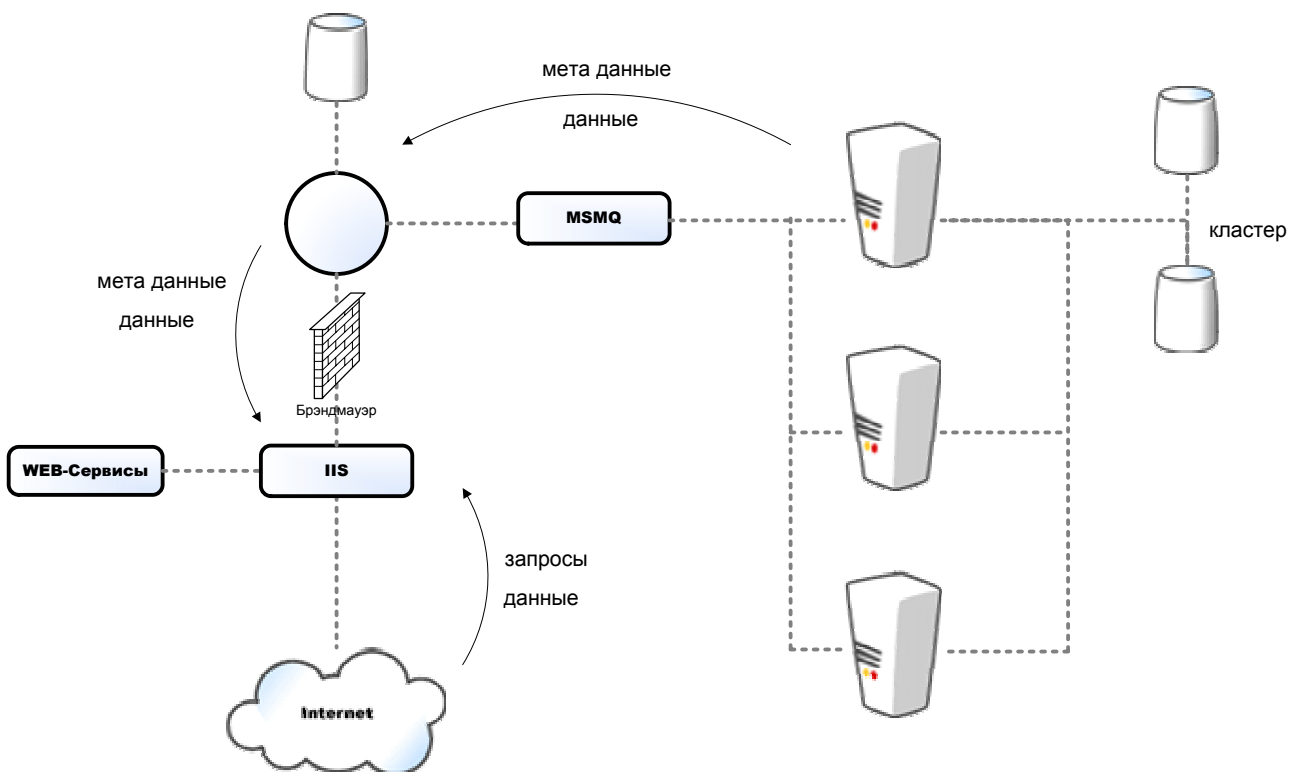

Обобщенная схема построения архитектуры системы автоматизации предприятия на базе Microsoft Navision + Spellabs Web.Agent выглядит следующим образом

архитектура

Удаленная работа узлов, контрагентов, а также сотрудников компании, находящихся за пределами офиса, возможна благодаря технологии web.agent по выделенным, ADSL и dialup каналам связи.

архитектура

Web.agent выполняется под управлением **Internet information services** и использует технологию **MSMQ** для взаимодействия с **Navision Application Server**. Модель безопасности построена на встроенной аутентификации **Windows**, что обеспечивает высокий уровень безопасности и удобство управления правами пользователей.